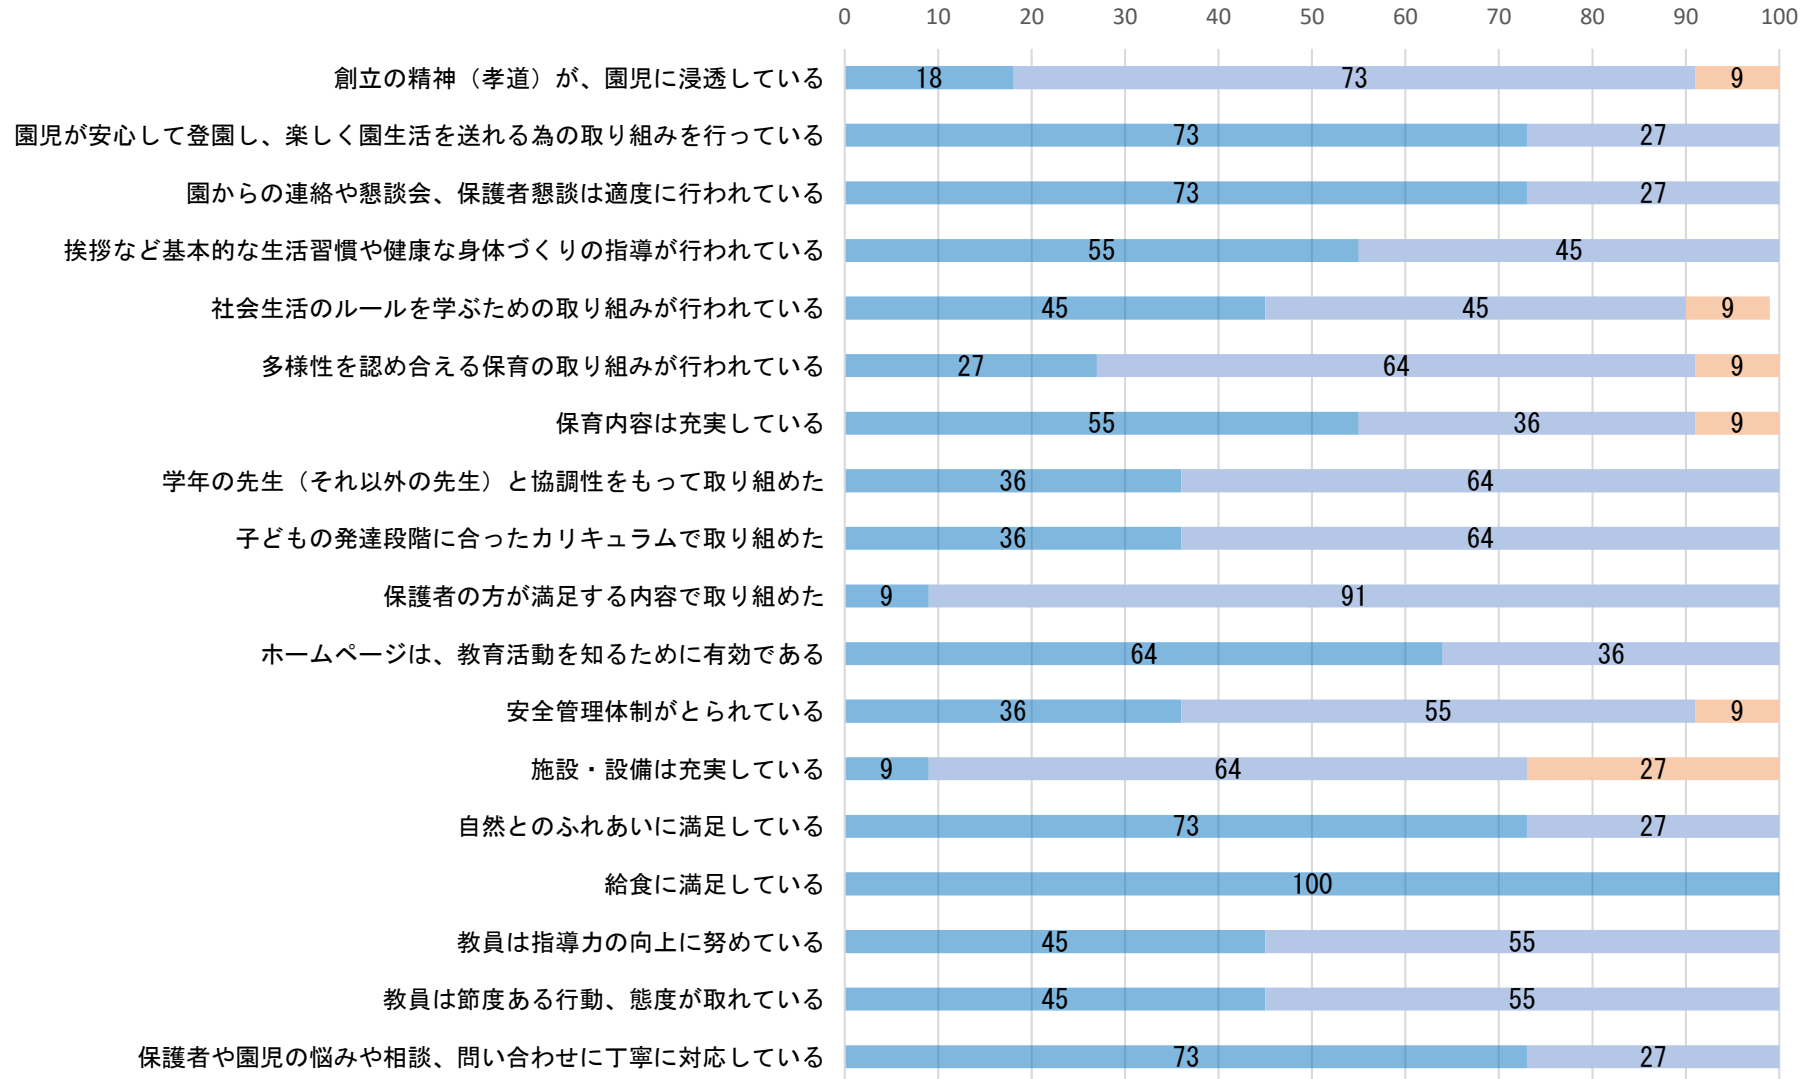

## 令和6年度 雲雀丘学園中山台幼稚園 学校自己評価 (%)

■よくあてはまる ■ややあてはまる ■あまりあてはまらない ■全くあてはまらない